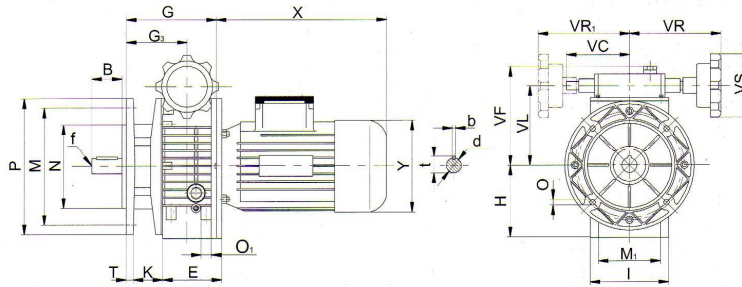

## TRANSMISIONES INDUSTRIALES ALFA

Av. Pte Peron 2811, San Justo (1754), Bs.As  
Tel/Fax: 011 4651-5008 / 011 4484-1705

E-mail: alfa\_transmisiones@hotmail.com  
www.transmisionesalfa.com.ar

B5 型 Model

型号Type	B	d(j6)	E	G	G <sub>2</sub>	H	I	M	M <sub>1</sub>	N	D	D <sub>1</sub>	P	T	K	VC	VF	VL	VR	VR <sub>1</sub>	VS	b	f	t	X	Y
UDL0.18B5	23	11	50	112.5	64.5	70	72	115	60	95	9	M6	140	3.5	46	71	111	78	110	110	85	4	-	12.5	200	120
UDL0.37B5	30	14	40	110	74	80	90	130	77	110	9	M8	160	3.5	53	71	123	90	110	110	85	5	M6	16	227	141
UDL0.75B5	40	19	58	139	85.5	100	98	165	84	130	11	M8	200	3.5	60	79	140	107	120	120	110	6	M6	21.5	268	160
UD1.1B5	40	24	-	147	95	98	207	165	-	130	11	-	200	3.5	-	-	124	102	150	-	110	8	M8	27	265	195
UD1.5B5	50	24	-	188	115	126	241	165	-	130	11	-	200	3.5	-	-	144	122	150	-	110	8	M8	27	290	195
UD2.2B5	60	30	-	208	131	150	270	265	-	230	15	-	300	4	-	-	188	150	160	-	110	8	M8	33	320	215
UD3.0B5	60	30	-	208	131	150	270	265	-	230	15	-	300	4	-	-	188	150	160	-	110	8	M8	33	320	215
UD4.0B5	60	30	-	208	131	150	270	265	-	230	15	-	300	4	-	-	188	150	160	-	110	8	M8	33	340	240
UD5.5B5	70	35	-	244	131	200	-	300	-	250	19	-	350	5	-	-	-	192	194	-	110	10	M10	38	395	275
UD7.5B5	70	35	-	244	131	200	-	300	-	250	19	-	350	5	-	-	-	192	194	-	110	10	M10	38	435	275