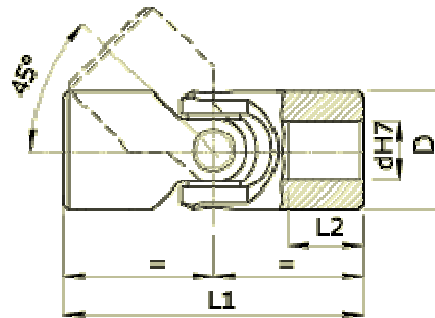

TRANSMISIONES INDUSTRIALES ALFA

Av. Pte Peron 2811, San Justo (1754), Bs.As
Tel/Fax: 011 4651-5008 / 011 4484-1705

E-mail: alfa_transmisiones@hotmail.com
www.transmisionesalfa.com.ar

ACOPLE UNIVERSAL				
MODELO	dh7	D	L1	L2
103AL	-	20	45	10
104AL	-	25	50	11
106AL	-	32	65	15
108AL	-	40	82	19
110AL	-	50	108	27